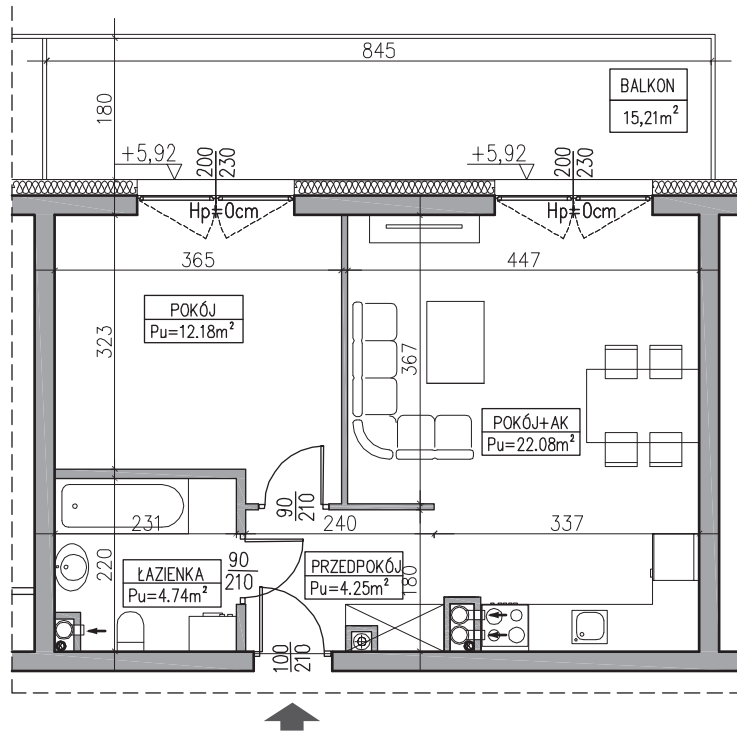

MARINA IŁAWA

APARTAMENTY NAD JEZIOREM

MIESZKANIE NR: 2.15

BUDYNEK NR: 2, 2 PIĘTRO
POWIERZCHNIA:

43,25 m²

PRZEDPOKÓJ	4,25 m ²
ŁAZIENKA	4,74 m ²
POKÓJ	12,18 m ²
POKÓJ Z ANEKSEM	22,08 m ²
BALKON	15,21 m ²

MARINA IŁAWA
UL. KONSTYTUCJI 3 MAJA 7, 14-200 IŁAWA
WWW.MARINAILAWA.PL