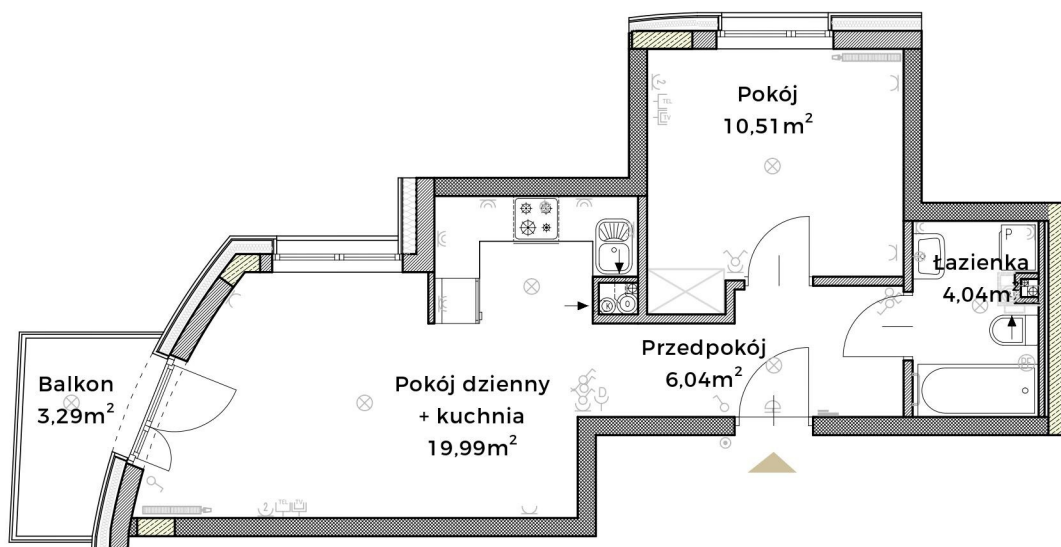

Piętro 1

Metraż 40,58 m²

2 pokojowe

01. Przedpokój	6,04m ²
02. Pokój dzienny + kuchnia	19,99m ²
03. Pokój	10,51m ²
04. Łazienka	4,04m ²
Łącznie	40,58m²
Balkon	3,29m ²