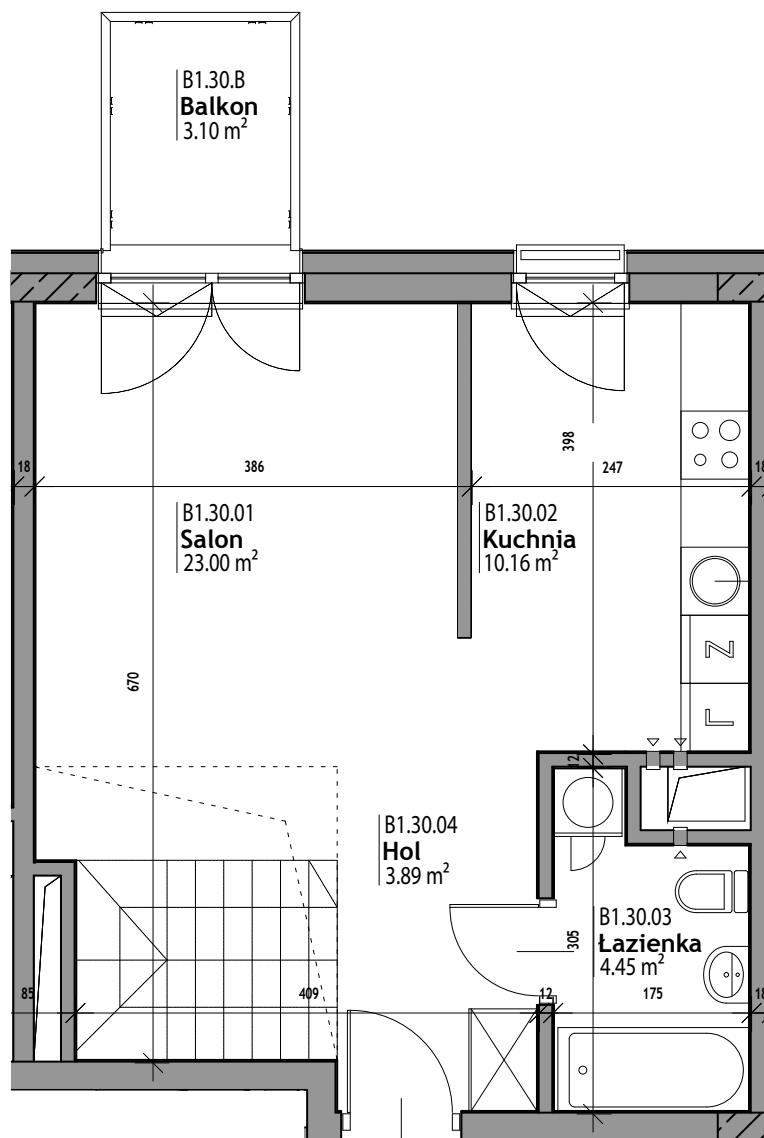

B1 - 30 | 1pok. + antresola | 77.00 m² www.zielonebemowo.pl tel. **500 650 550**

by CORDIA

KARTA LOKALU MIESZKALNEGO

budynek **B1**
mieszkanie **30**
kondygnacja **3 piętro**
ilość pokoi **1 + antresola**

ZESTAWIENIE POWIERZCHNI

01 Salon	23.00 m²
02 Kuchnia	10.16 m²
03 łazienka	4.45 m²
04 Hol	3.89 m²
05 Antresola	35.50 m²
POW. CAŁKOWITA	77.00 m²
pow. dodatkowa	3.10 m² (balkon)

POŁOŻENIE NA KONDYGNACJI