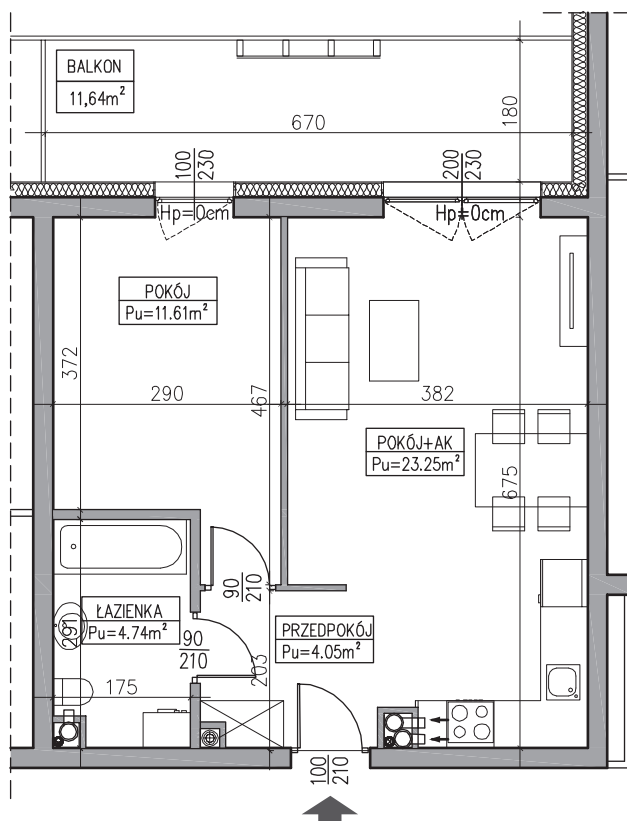

MARINA IŁAWA

APARTAMENTY NAD JEZIOREM

MIESZKANIE NR: 5.25

BUDYNEK NR: 5, 3 PIĘTRO
POWIERZCHNIA:

43,65 m²

PRZEDPOKÓJ	4,05 m ²
ŁAZIENKA	4,74 m ²
POKÓJ	11,61 m ²
POKÓJ Z ANEKSEM	23,25 m ²
BALKON	11,64 m ²

MARINA IŁAWA
UL. KONSTYTUCJI 3 MAJA 7, 14-200 IŁAWA
WWW.MARINAILAWA.PL

ZE WZGLĘDU NA TRWAJĄCE PRACE PROJEKTOWE I REALIZACJĘ BUDOWY POWIERZCHNIE MOGĄ ULEC ZMIANIE.
WYPOSAŻENIE TYLKO W CELACH PREZENTACJI - NIE STANOWI ZOBOWIĄZANIA UMOWNEGO.
KARTA DO CELÓW POGŁĄDOWYCH - NIE STANOWI ZOBOWIĄZANIA UMOWNEGO DEWELOPERA.