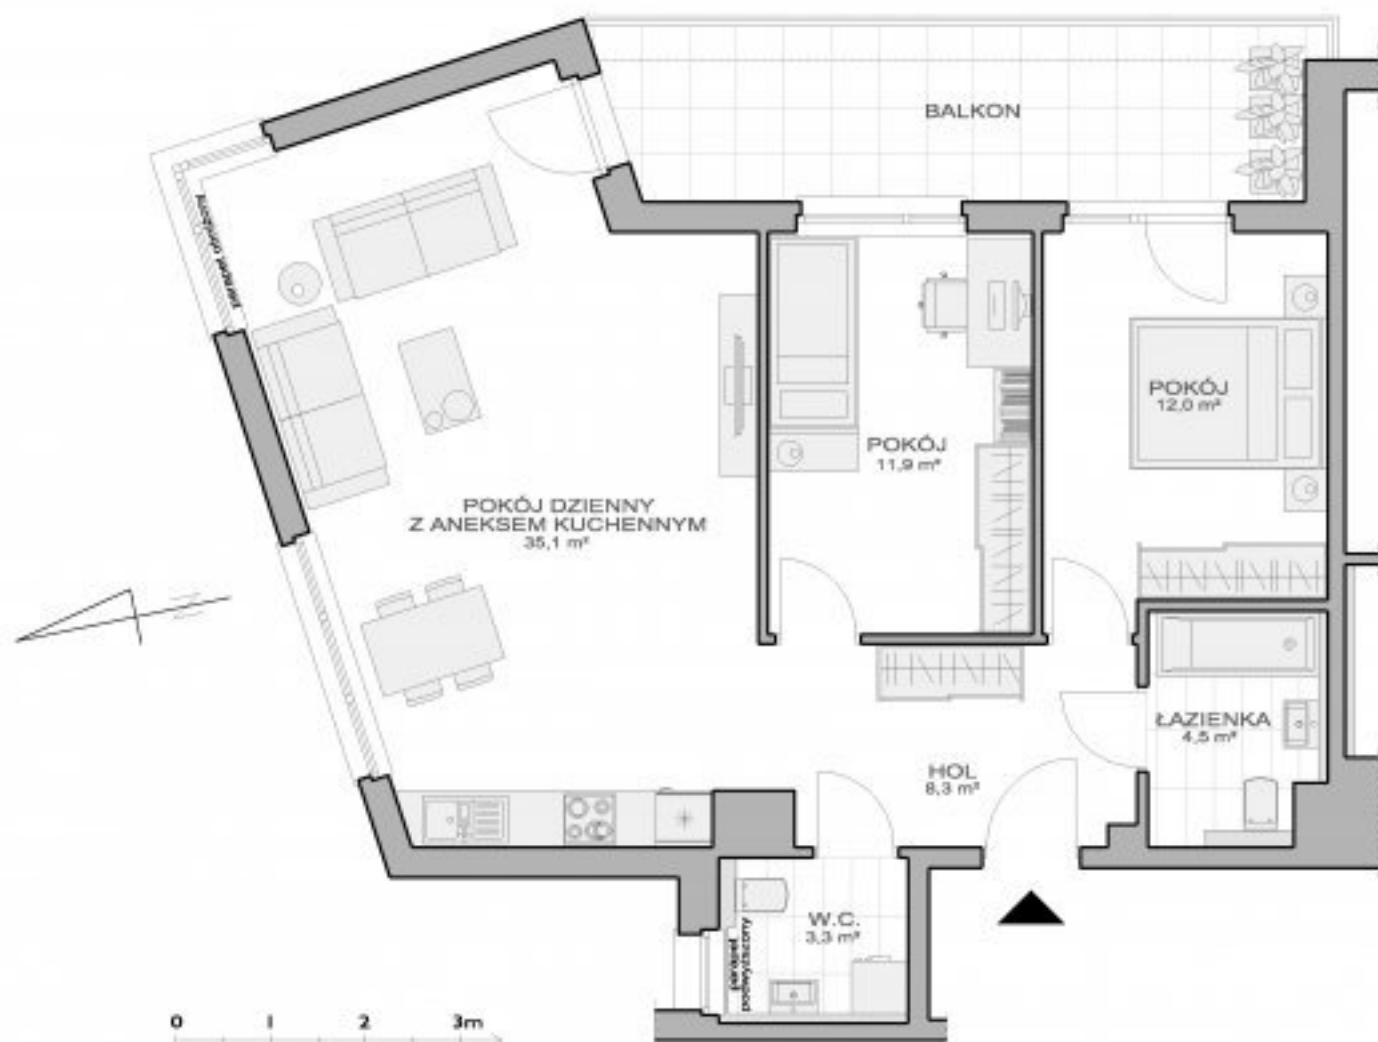

ALTORIA APARTAMENTY

GDYNIA, ul. Strzelców 20

Mieszkanie nr 34

Pu = 76,74 m²

II piętro

Propozycja aranżacji

II piętro