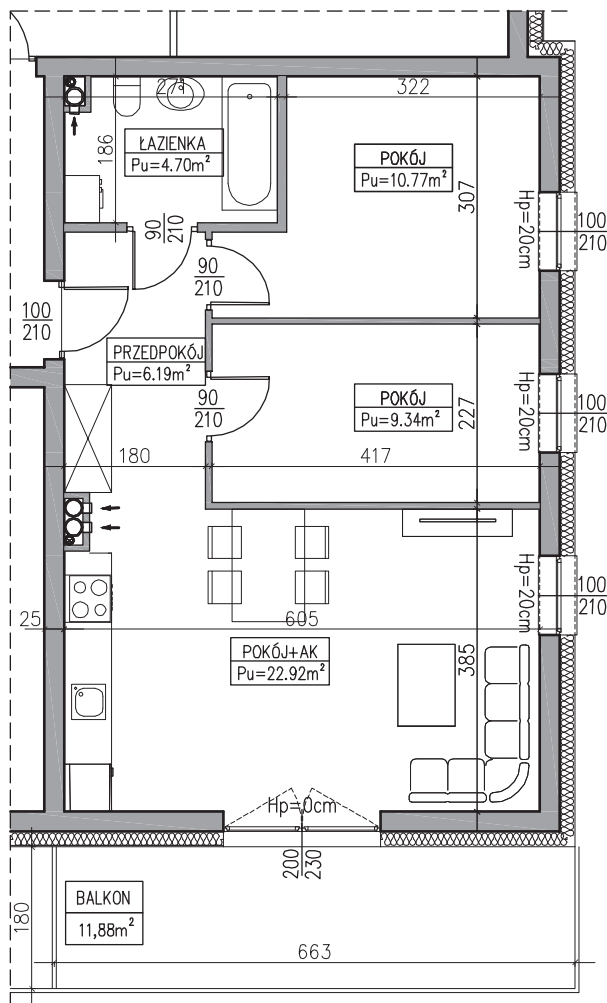

MARINA IŁAWA
 APARTAMENTY NAD JEZIOREM

MIESZKANIE NR: **6.20**

BUDYNEK NR: 6, 2 PIĘTRO
POWIERZCHNIA:

53,92 m²

PRZEDPOKÓJ	6,19 m ²
ŁAZIENKA	4,70 m ²
POKÓJ	10,77 m ²
POKÓJ	9,34 m ²
POKÓJ Z ANEKSEM	22,92 m ²
BALKON	11,88 m ²

MARINA IŁAWA

APARTAMENTY NAD JEZIOREM

MIESZKANIE NR: 6.20

BUDYNEK NR: 6, 2 PIĘTRO
POWIERZCHNIA:

53,92 m²

PRZEDPOKÓJ	6,19 m ²
ŁAZIENKA	4,70 m ²
POKÓJ	10,77 m ²
POKÓJ	9,34 m ²
POKÓJ Z ANEKSEM	22,92 m ²
BALKON	11,88 m ²